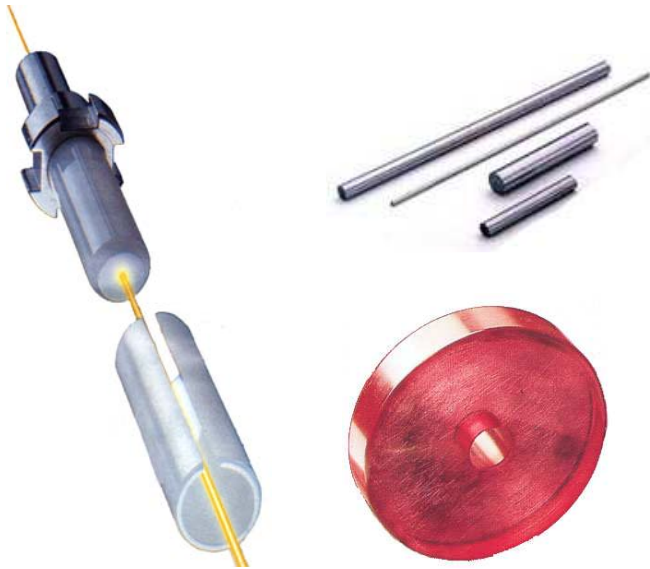

SCHLÄFLI

Schlafli Engineering LTD